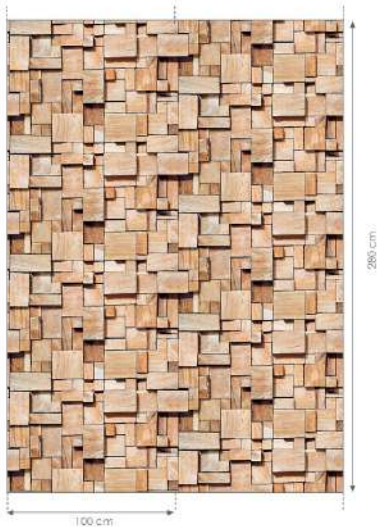

PANORAMIQUE PAPIER PEINT

WALL PANEL – PANORÁMICO PAPEL PINTADO

CUBES
WOOD 8608 25 48

200 cm

Reversible / Cev mənək

200 cm x 280 cm (2 lés)