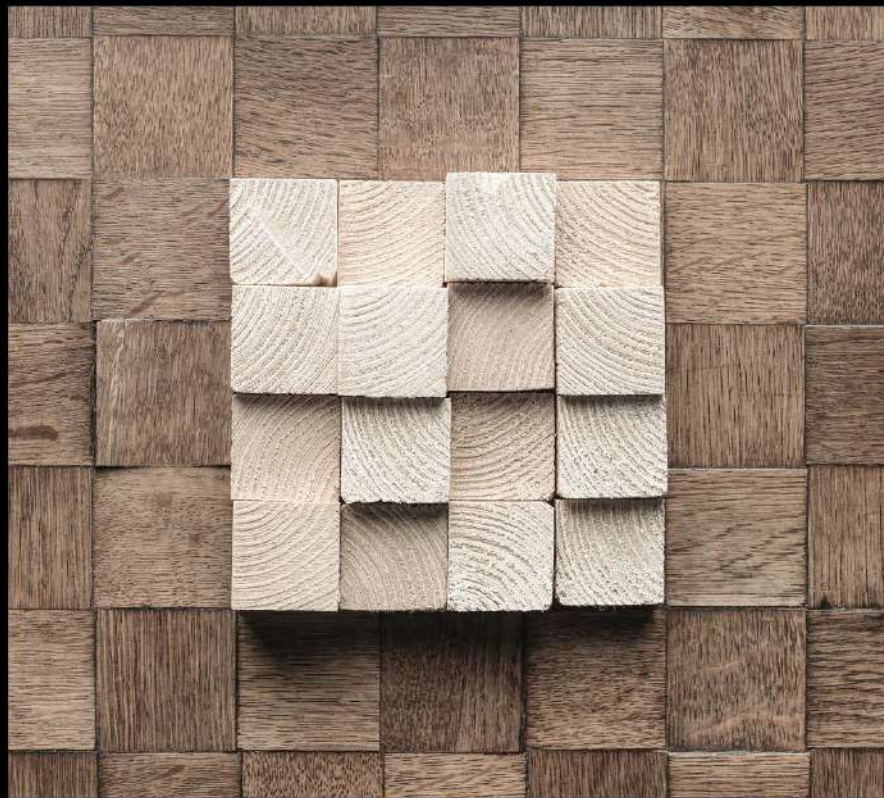

WOODS

CASADeco
TEXTURES

WOODS

En 2021, Casadeco innove en lançant la première collection d'une nouvelle ligne de papiers peints en hommage aux textures naturelles. « Woods » célèbre la beauté pure du bois : brut, taillé, sculpté, poli, patiné par le temps et par les saisons. Son toucher dévoile des structures infiniment complexes : lisses, reliefées, craquelées...

Chêne, orme, mélèze, noisetier, eucalyptus : Casadeco s'est concentrée sur 5 essences aux caractères remarquables. Fibre, dessin, coloration, foliation, artisanat... leurs particularités respectives ont été étudiées et réinterprétées afin de créer une gamme de papiers peints uniques au grain travaillé.