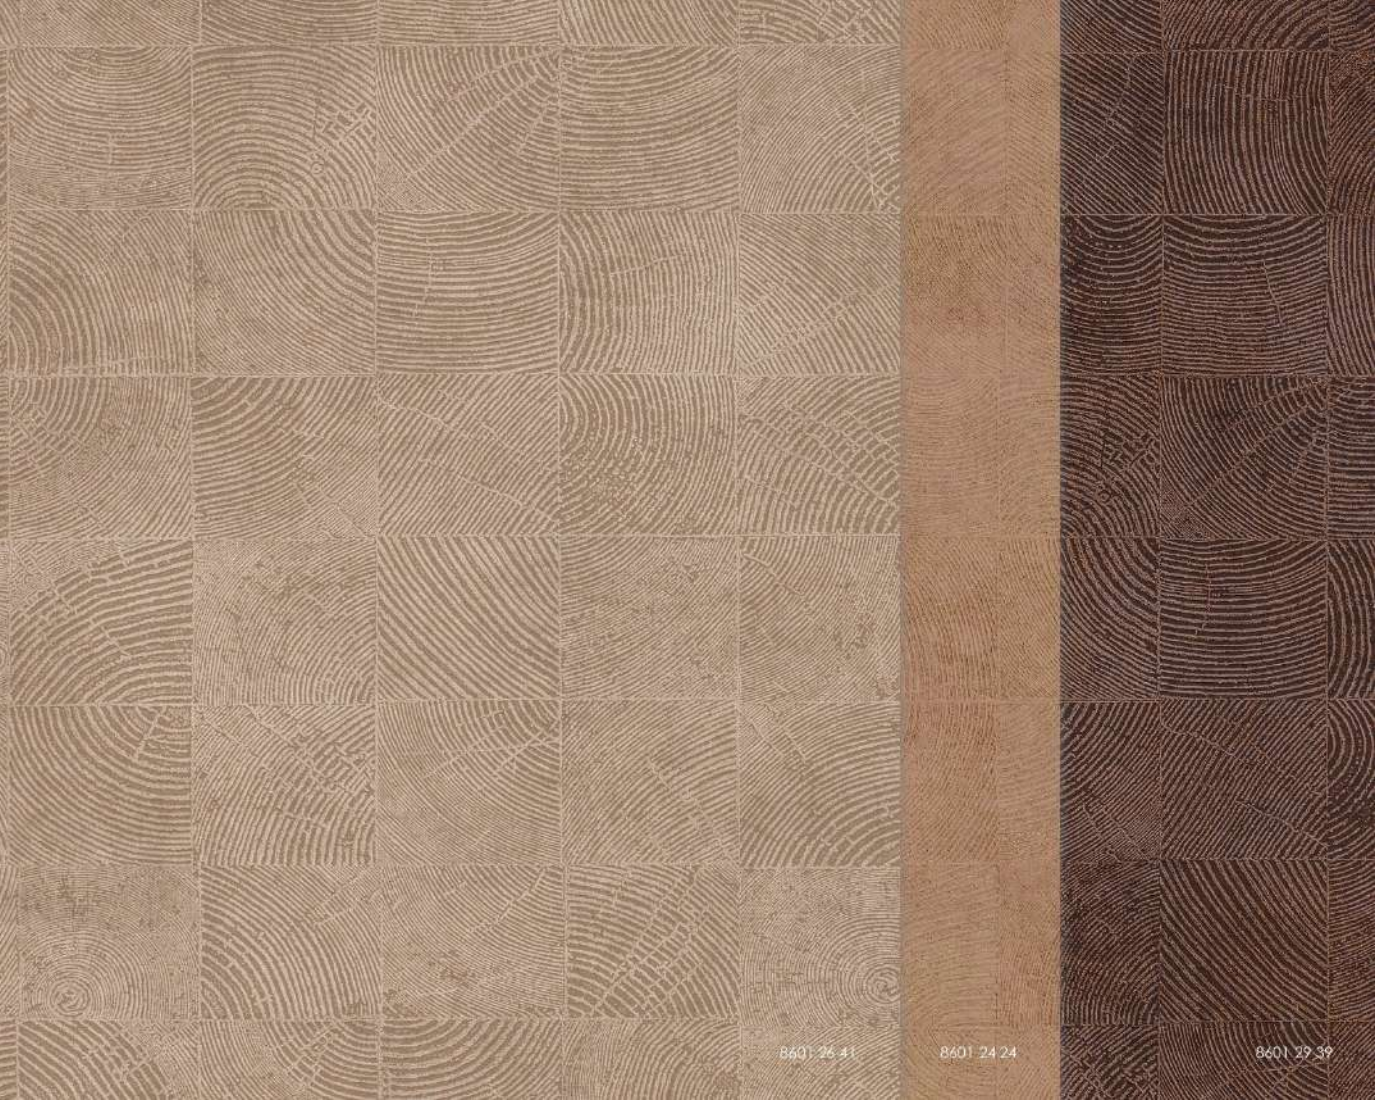

8601 26 41

8601 24 24

8601 29 39